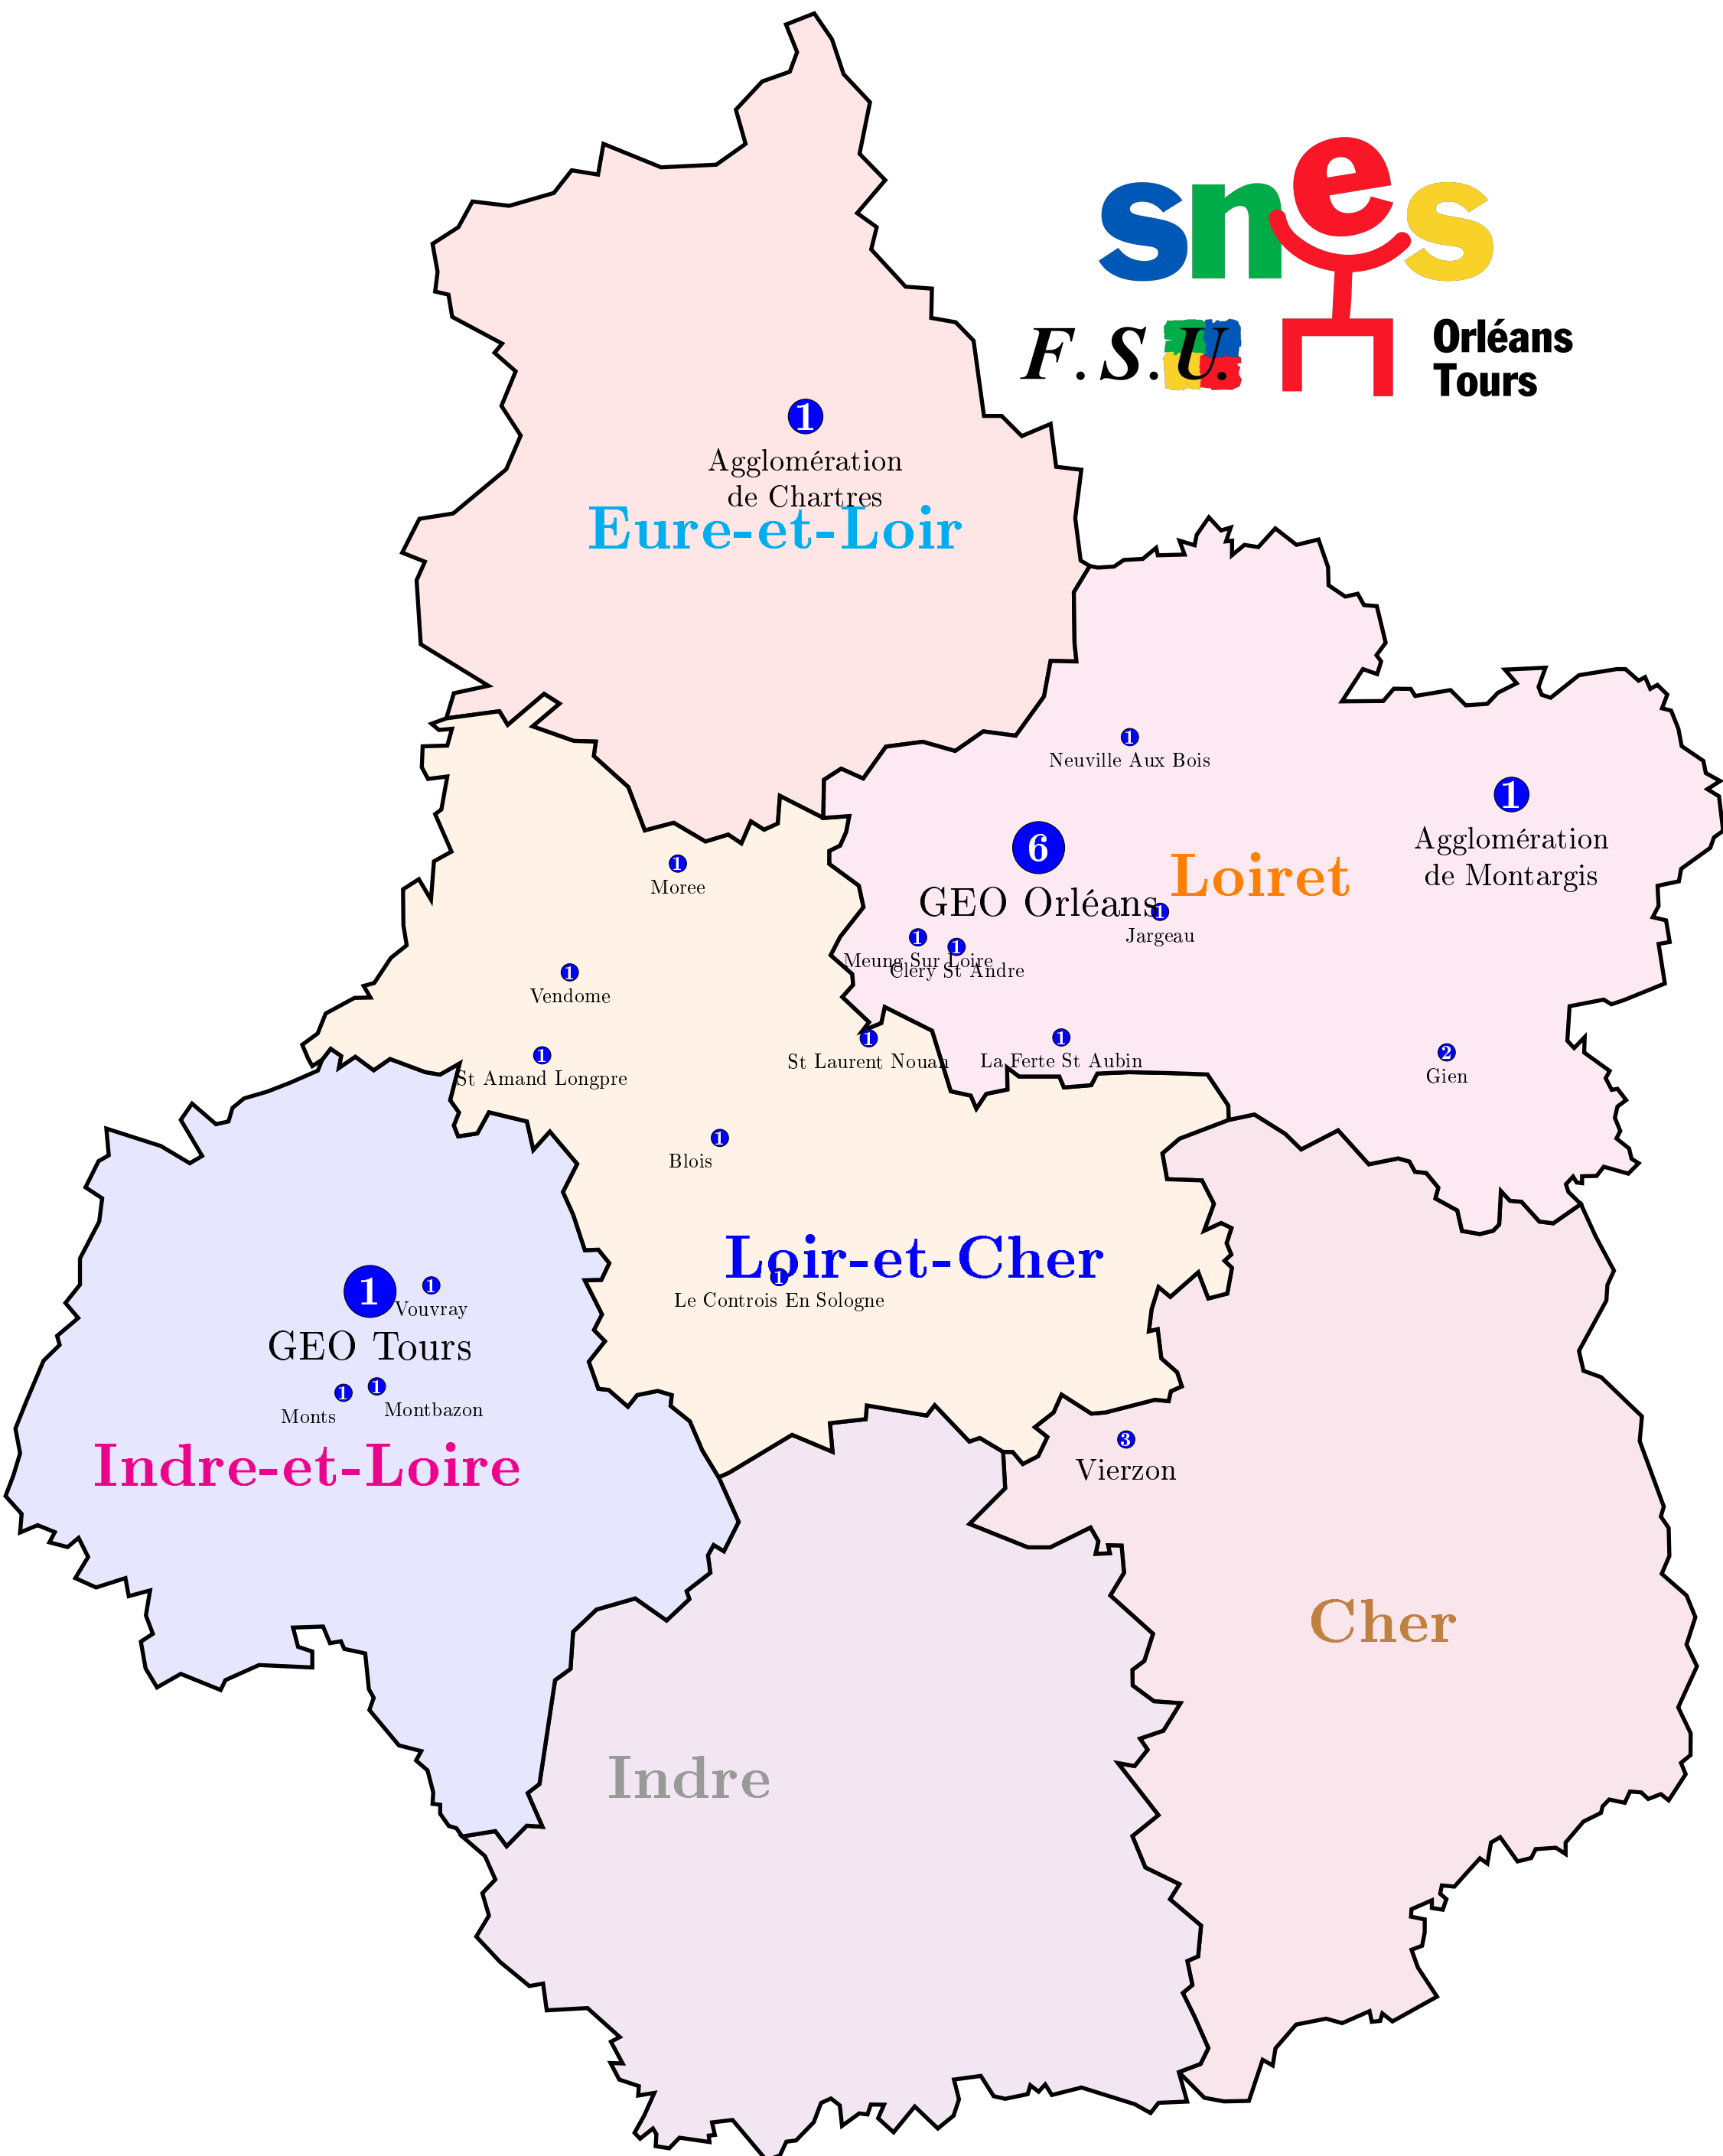

Berceaux de stagiaires en Mathématiques à mi-temps

Année scolaire 2022 – 2023

Berceaux de stagiaires en Mathématiques à temps plein

Année scolaire 2022 – 2023

snes

F.S.U.

Orléans
Tours

Berceaux des ECA en Mathematiques

Année scolaire 2022 – 2023

snes

F.S.U.

Orléans
Tours

Eure-et-Loir

2

Beauce La Romaine

GEO Orléans

Loiret

1

Blois

1

Veuzein Sur Loire

Loir-et-Cher

1

Savigne Sur Lathan

1

GEO Tours

Indre-et-Loire

1

Ste Maure De Touraine

Indre

1

Bourges